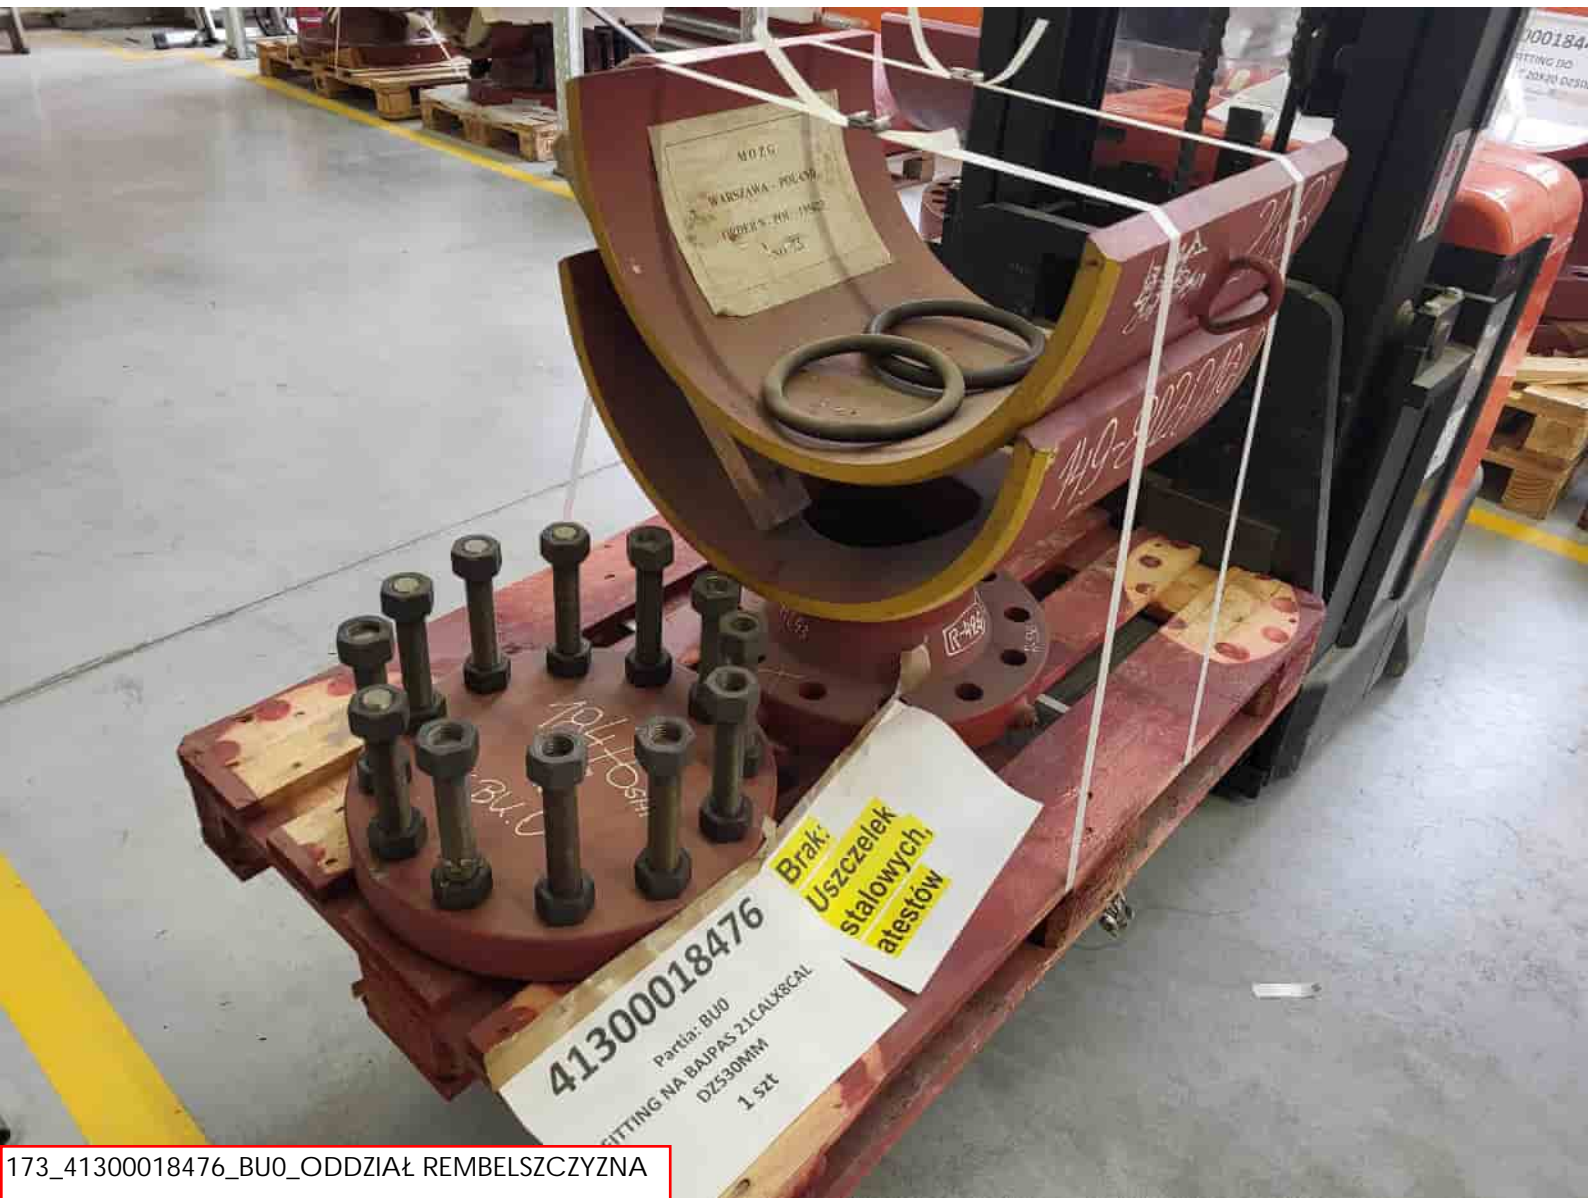

MDZG
WARSZAWA - POLSKA
FIDER'S POLSKA
10018476

41300018476
Partno: BU0
FITTING NA BAJPAS 21CALX8CAL
DZ530MM
1 szt

**Brak:
Uszczelniek
stalowych,
atestów**

173_41300018476_BU0_ODDZIAŁ REMBELSZCZYŻNA