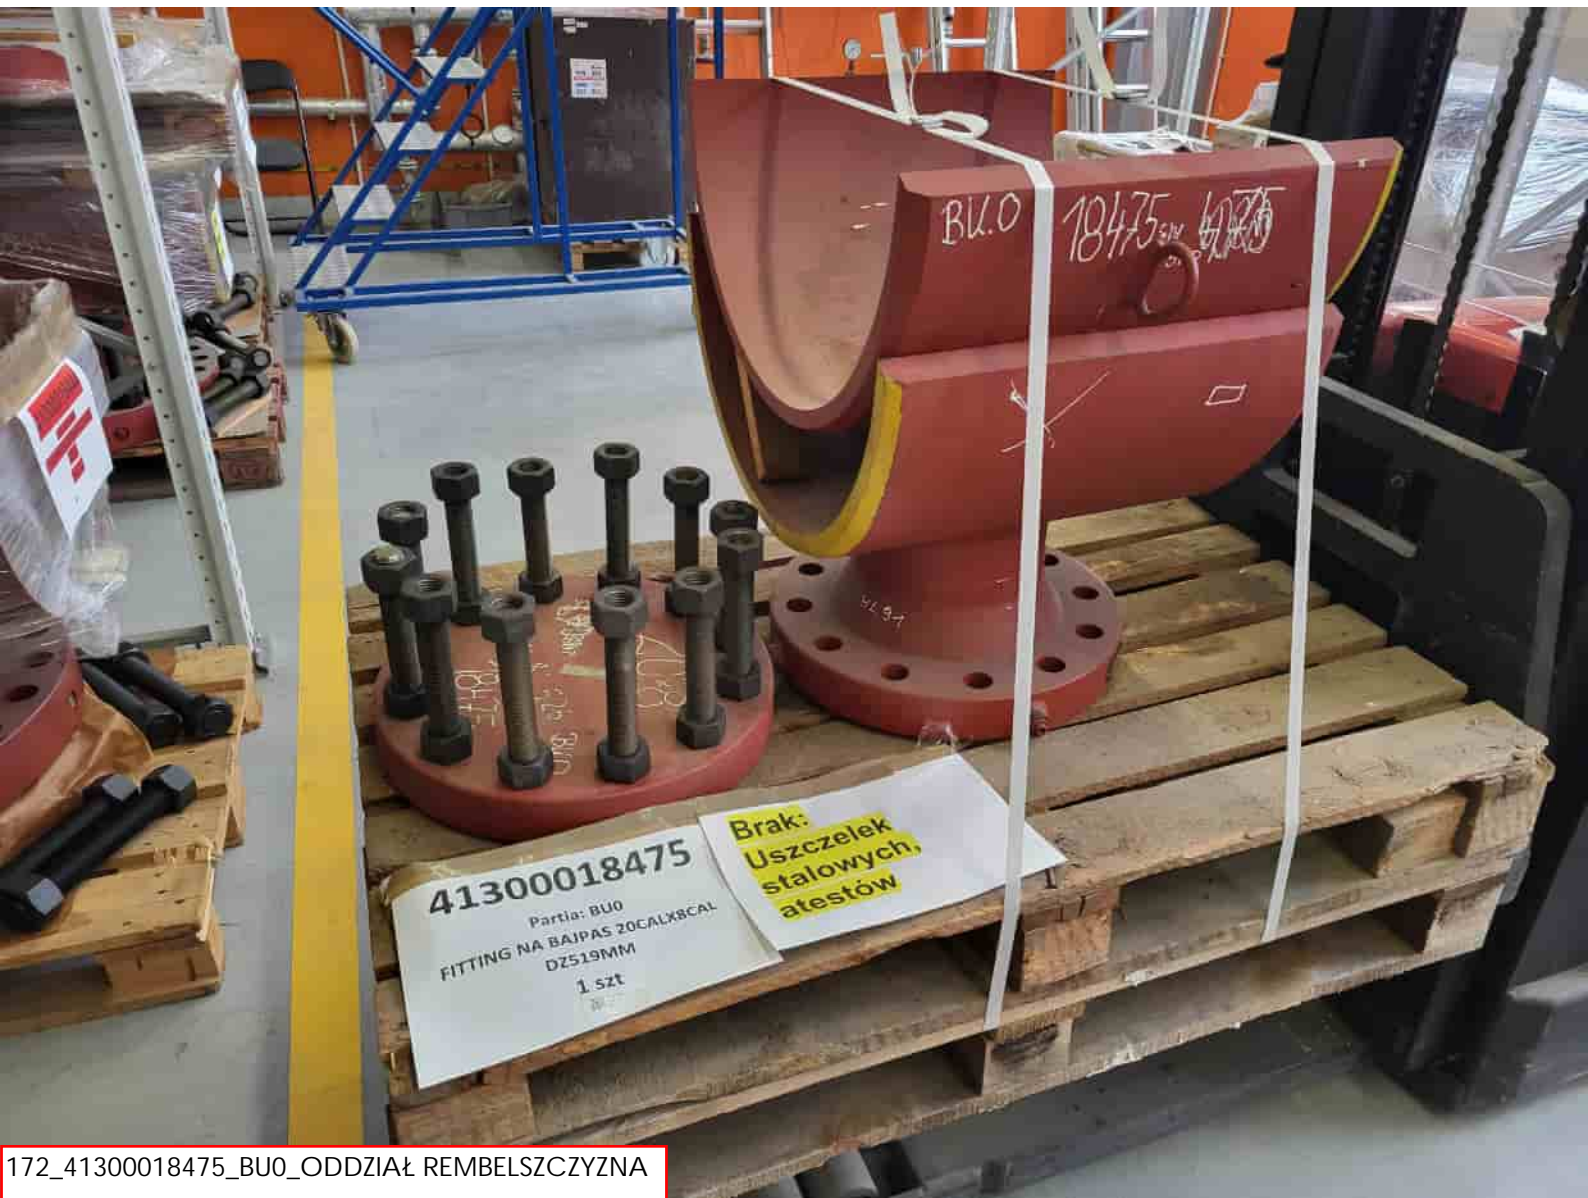

41300018475

Partia: BU0
FITTING NA BAJPAS 20CALX8CAL
DZ519MM
1 szt

**Brak:
Uszczeliek
stalowych,
atestów**

172_41300018475_BU0_ODDZIAŁ REMBELSZCZYNA