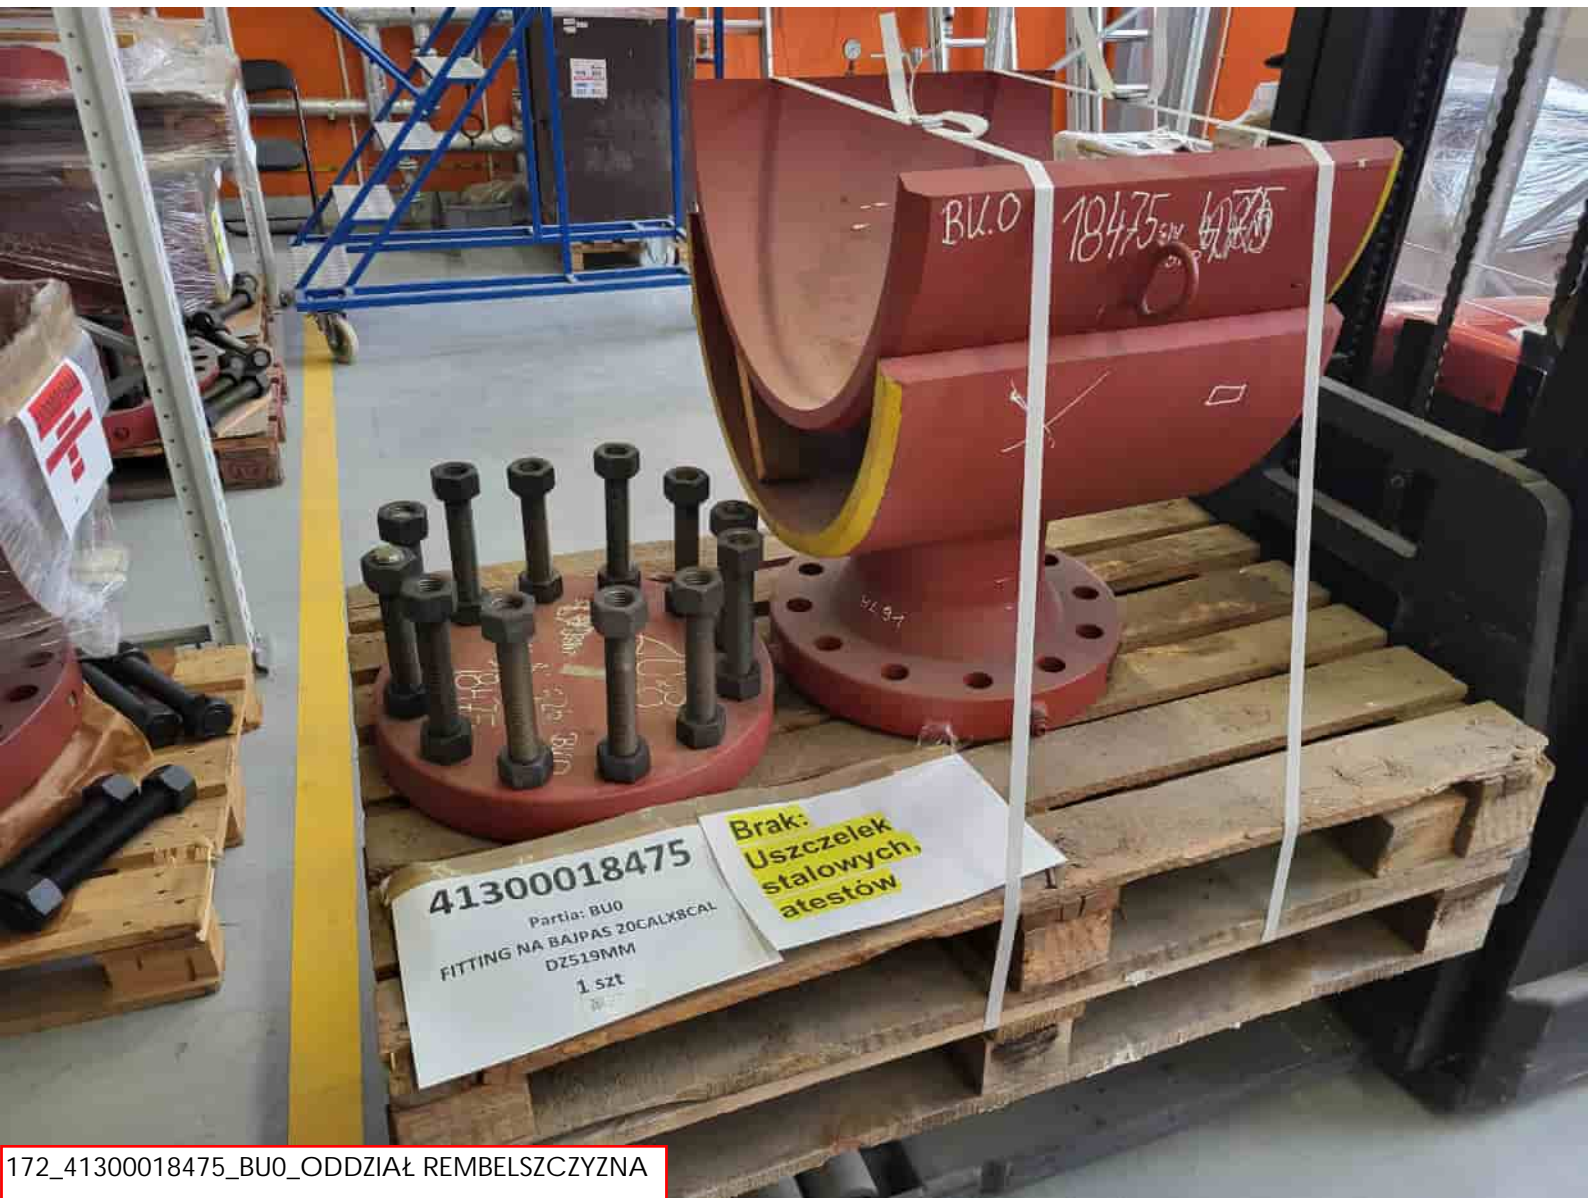

Partia: BUO
FITTING NA BAJPAS 20CALX6CAL
DZ508MM
2 szt

~~18473~~
18473

BUO

20" x 6"

EUR

171_41300018473_BUO_ODDZIAŁ REMBELSZCZYNA

172_41300018475_BU0_ODDZIAŁ REMBELSZCZYNA

MDZG
WARSZAWA - POLSKA
FIDER'S. TM. 1982
10/23