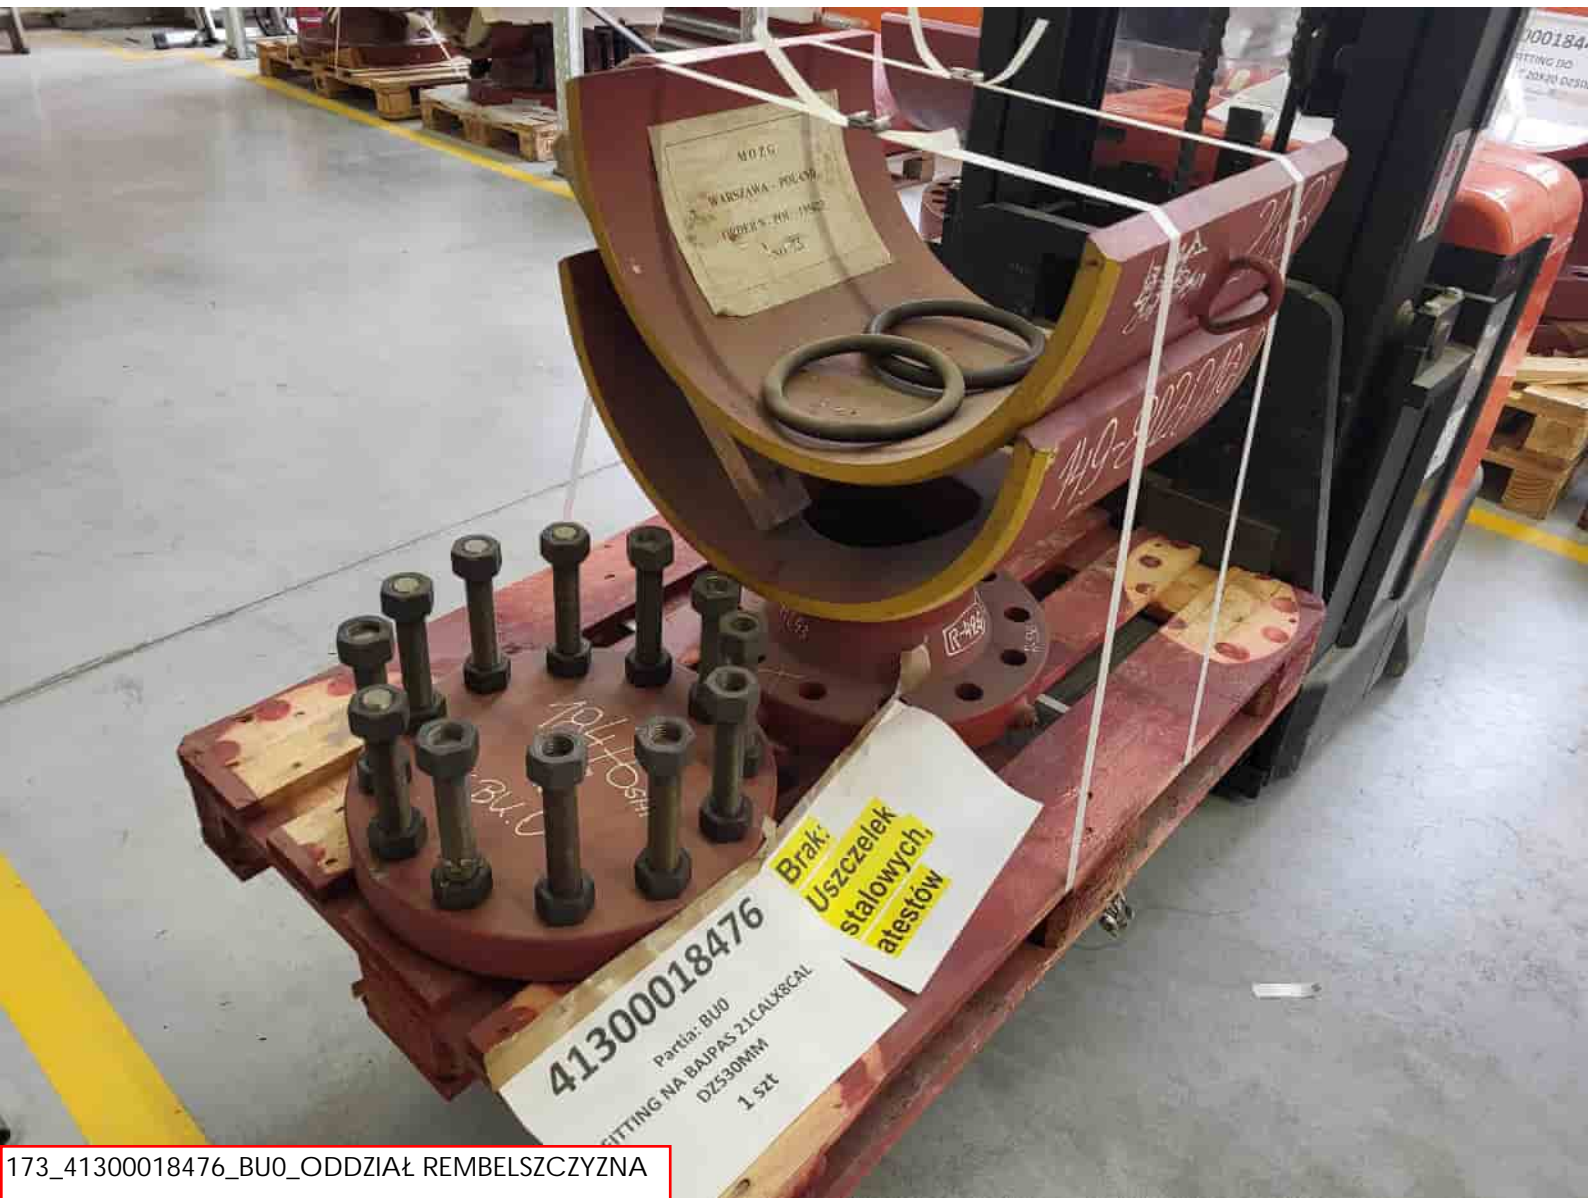

MDZG
WARSZAWA - POLSKA
FIDER'S. TM. 1982
10/23

41300018476
Partita: BU0
FITTING NA BAJPAS 21CALX8CAL
DZ530MM
1 szt

Brak:
Uszczelniek
stalowych,
atestów

173_41300018476_BU0_ODDZIAŁ REMBELSZCZYŻNA