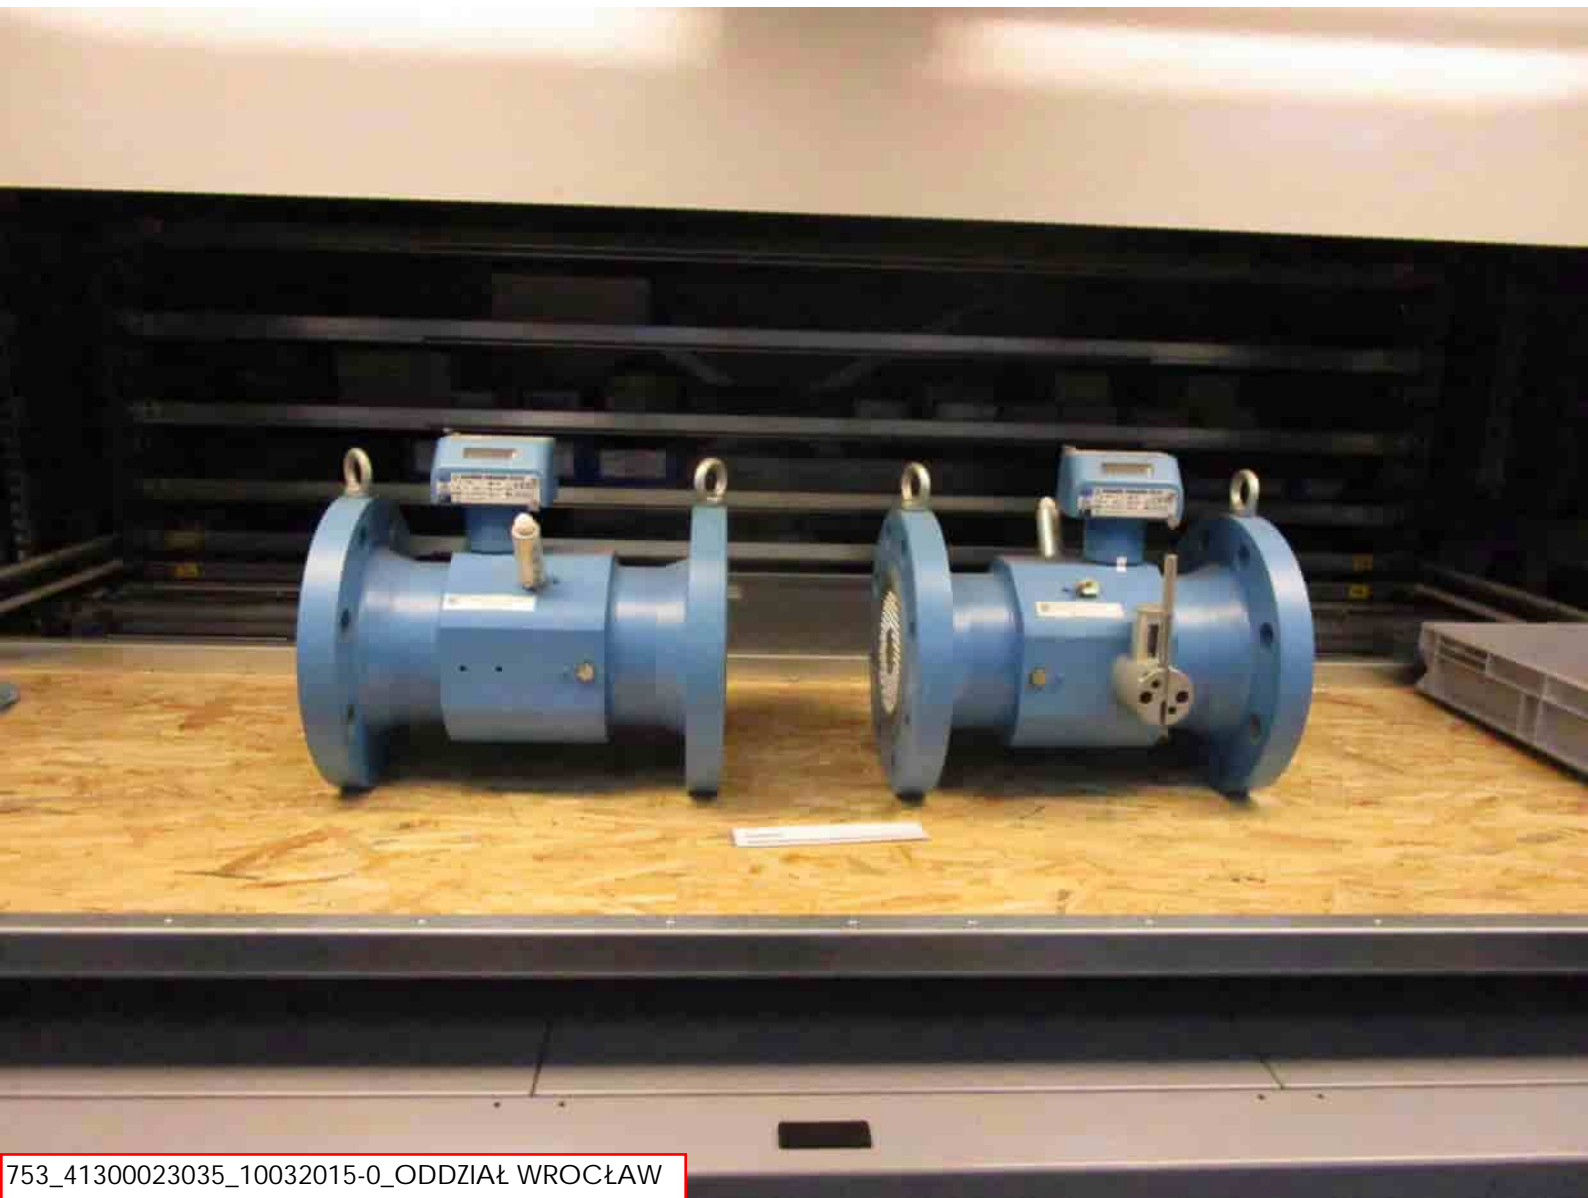

753_41300023035_10032015-0_ODDZIAŁ WROCŁAW