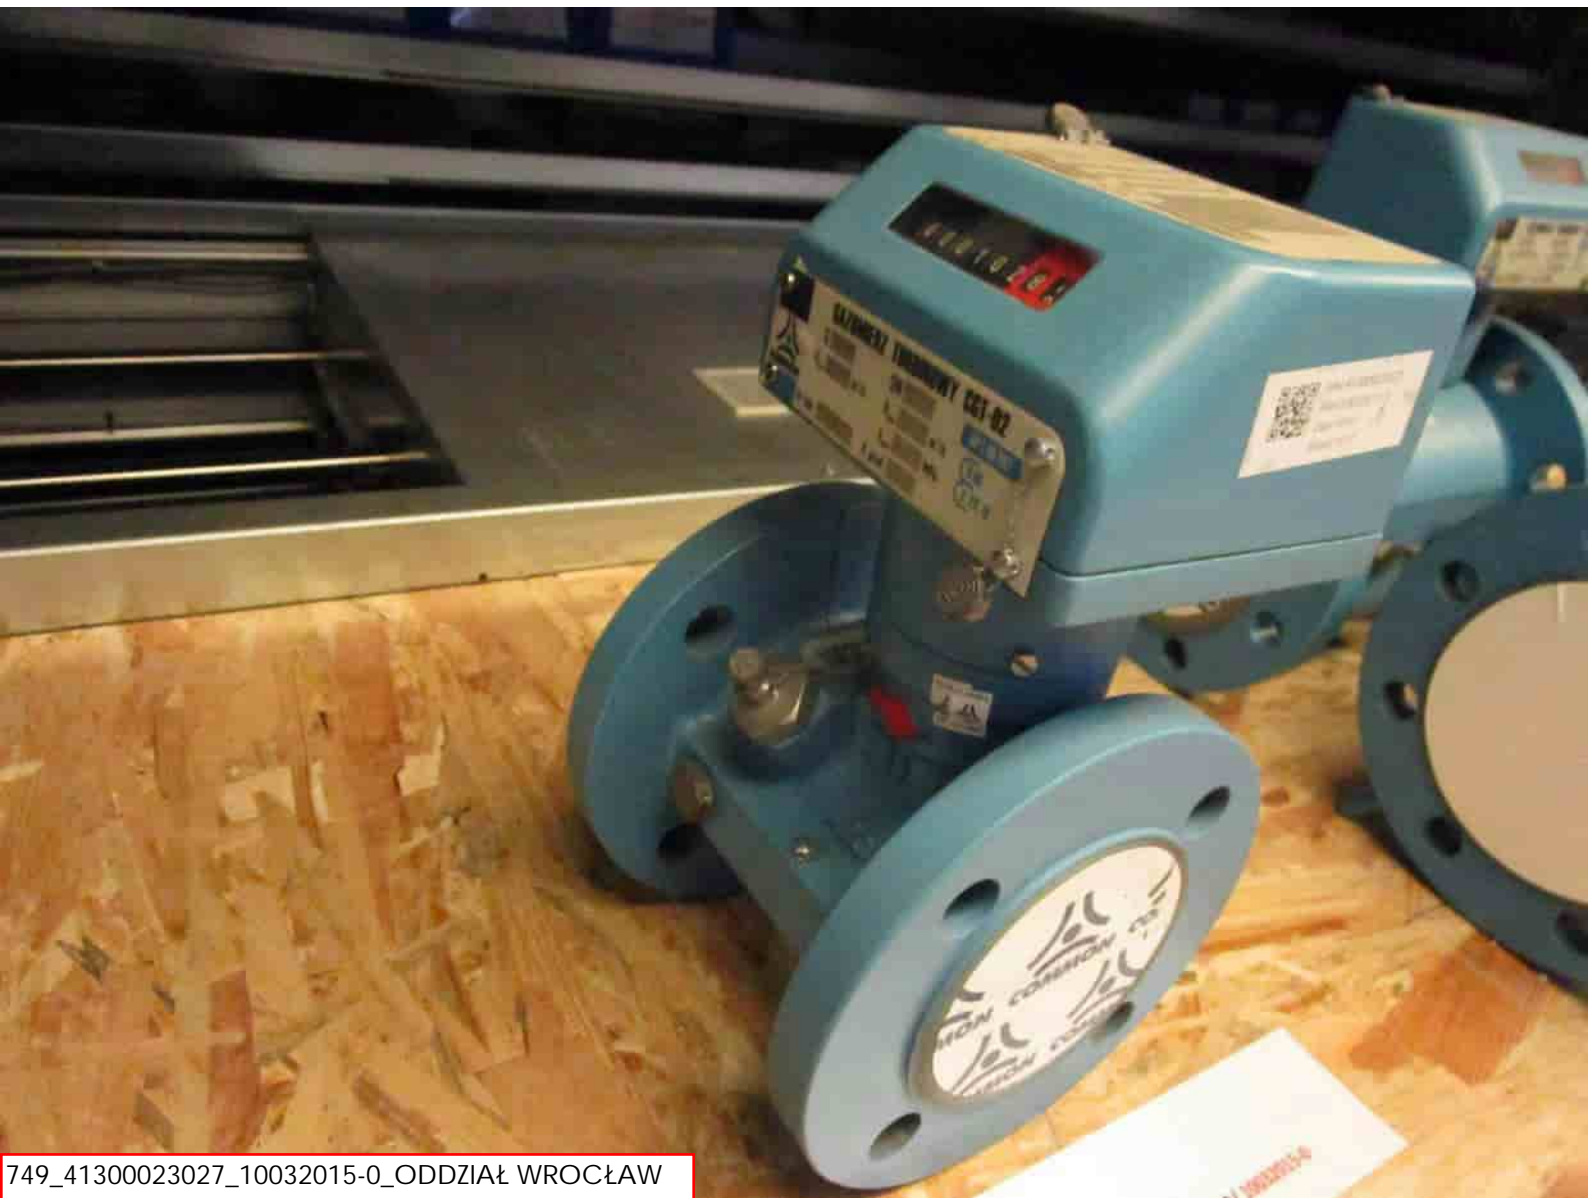

№ Co.  
1059/4/5

KIT RICAMBI PRERIDUTTORE R14/A

POZNAN

№ Co.  
0341/3/6

KIT RICAMBI PRERIDUTTORE R14/A

746\_41300022509\_16122014-0\_ODDZIAŁ WROCŁAW

747\_41300022942\_21092015-1\_ODDZIAŁ WROCŁAW

749\_41300023027\_10032015-0\_ODDZIAŁ WROCŁAW