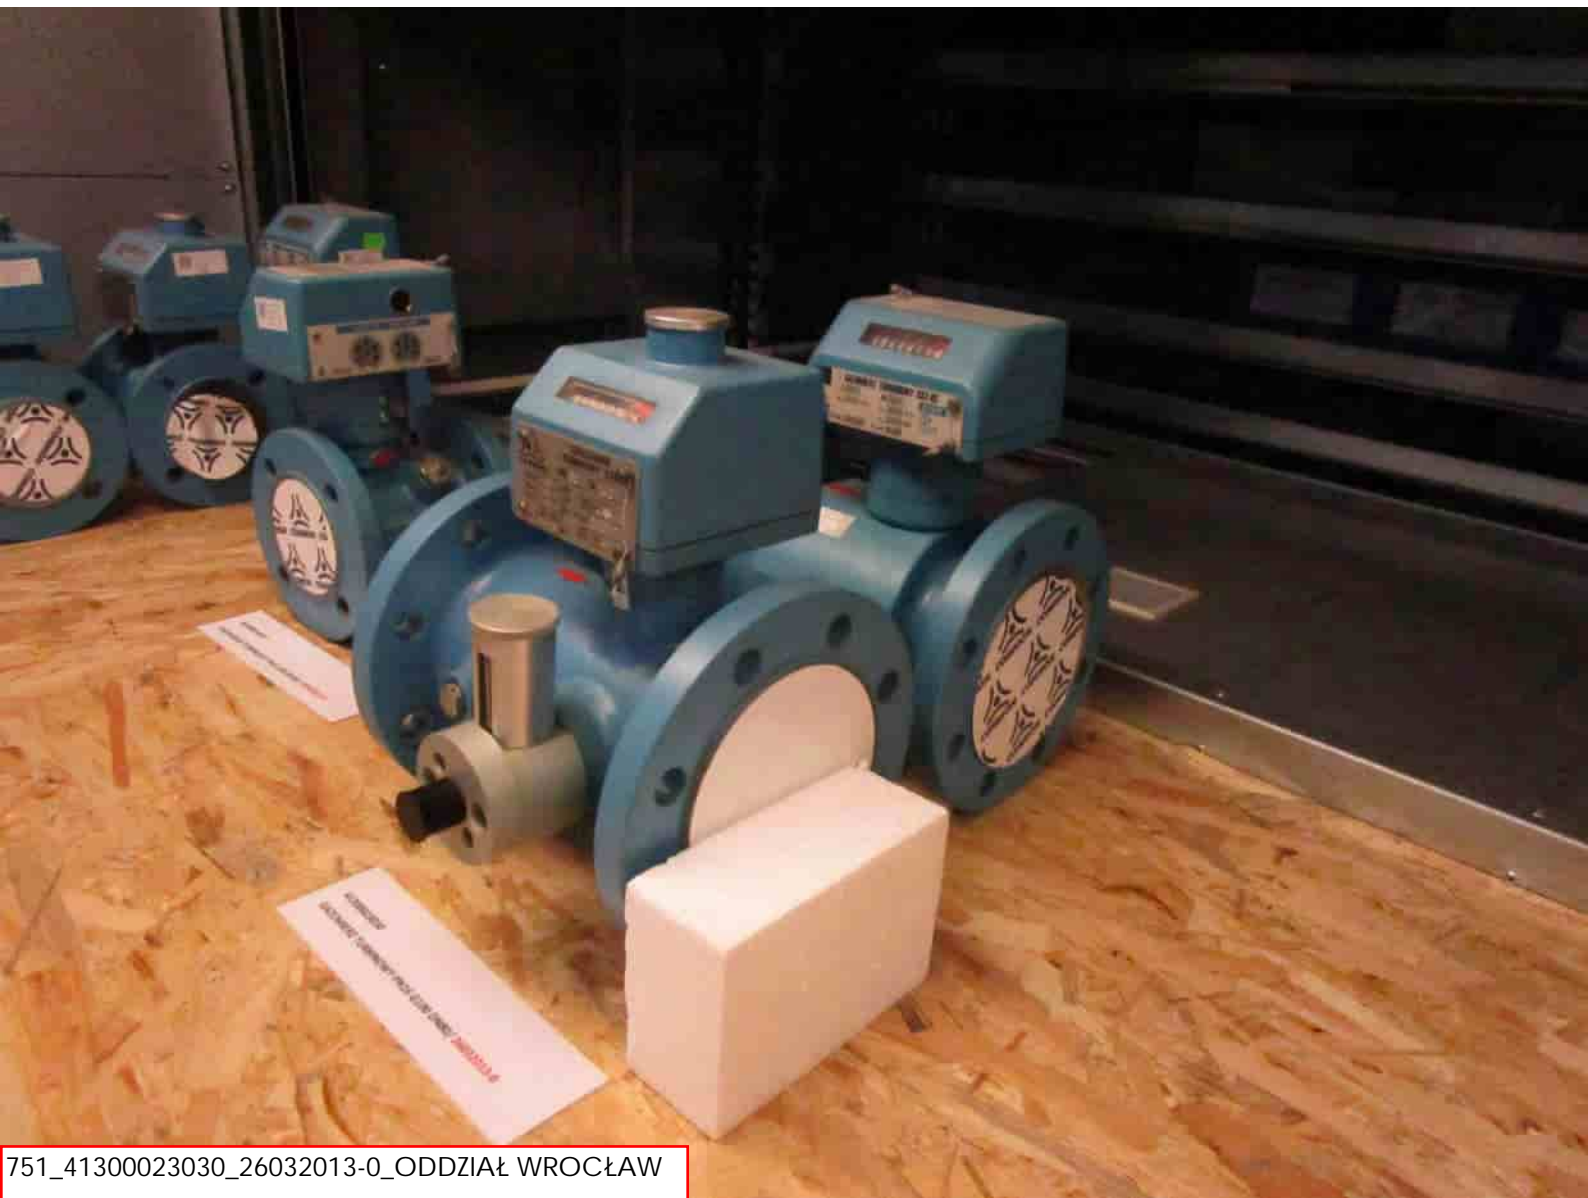

751_41300023030_26032013-0_ODDZIAŁ WROCŁAW