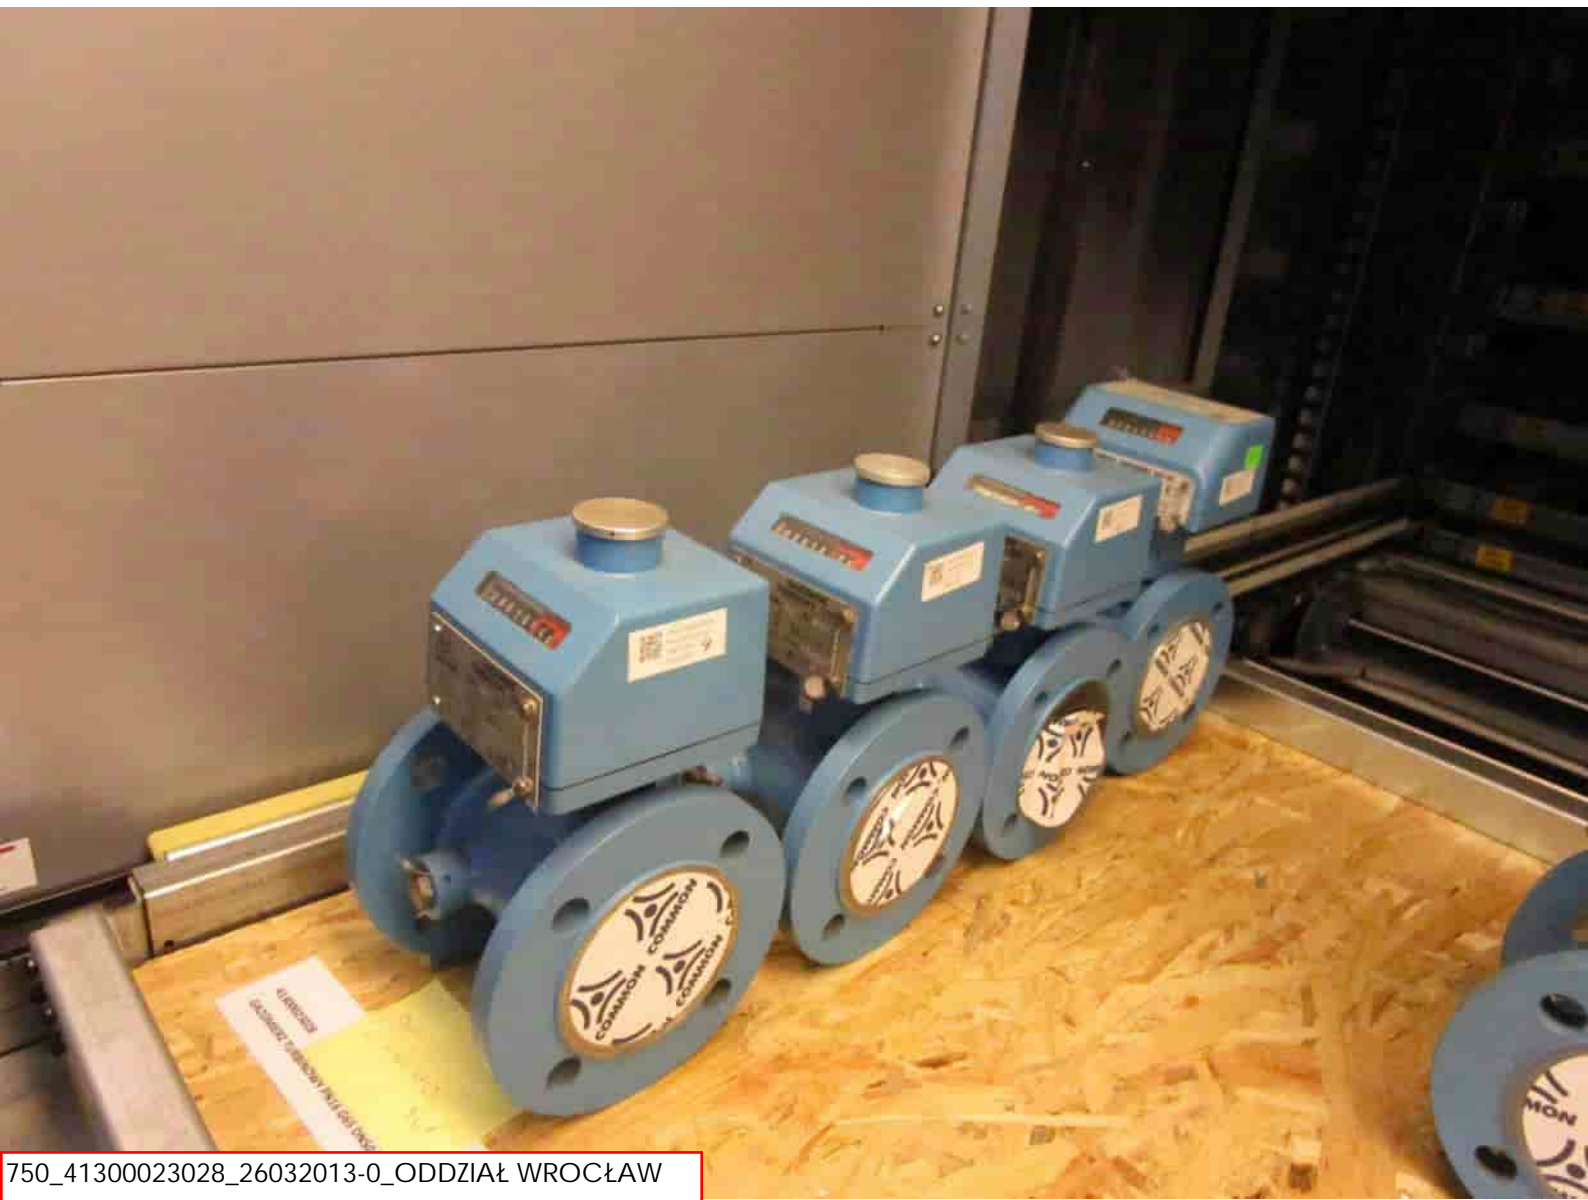

750_41300023028_26032013-0_ODDZIAŁ WROCŁAW