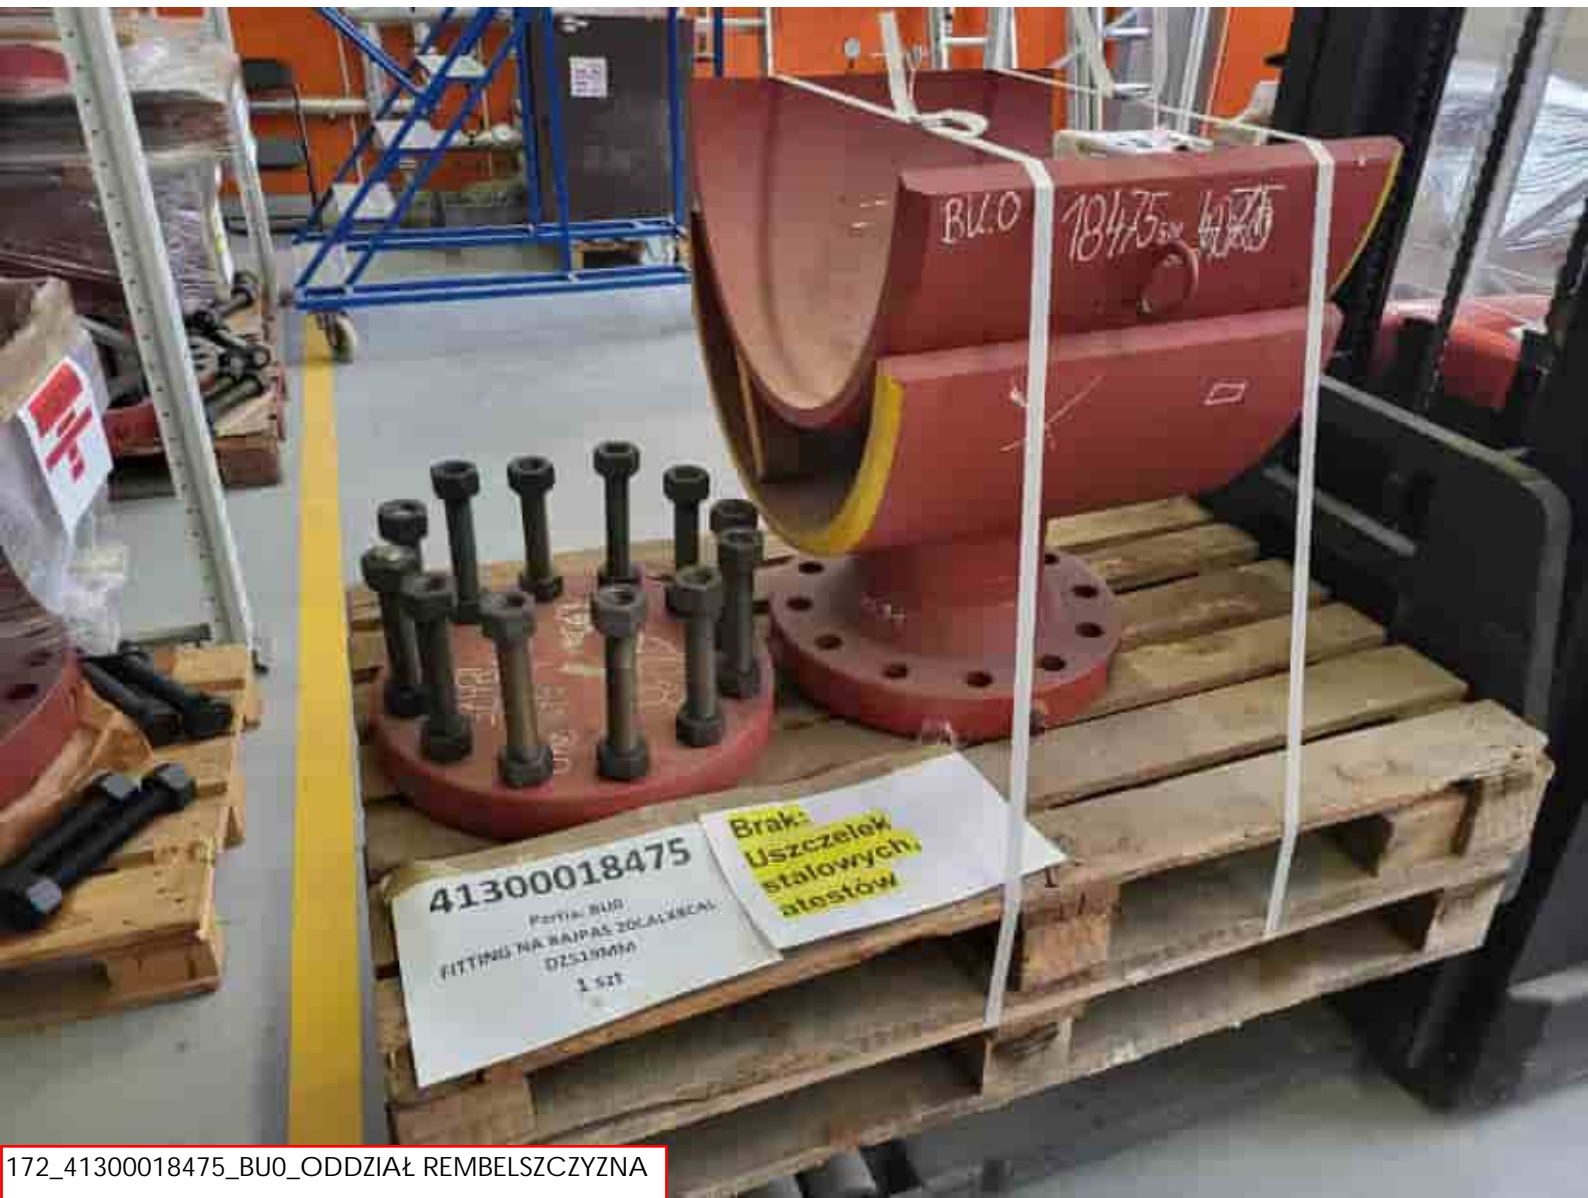

41300018475

Partia: BU0
FITTINGI NA NAIPAS 20CAL/8CAL
025336MM
1 szt

Brak:
Uszczelkow
stalowych
atostow

172_41300018475_BU0_ODDZIAŁ REMBELSZCZYNA