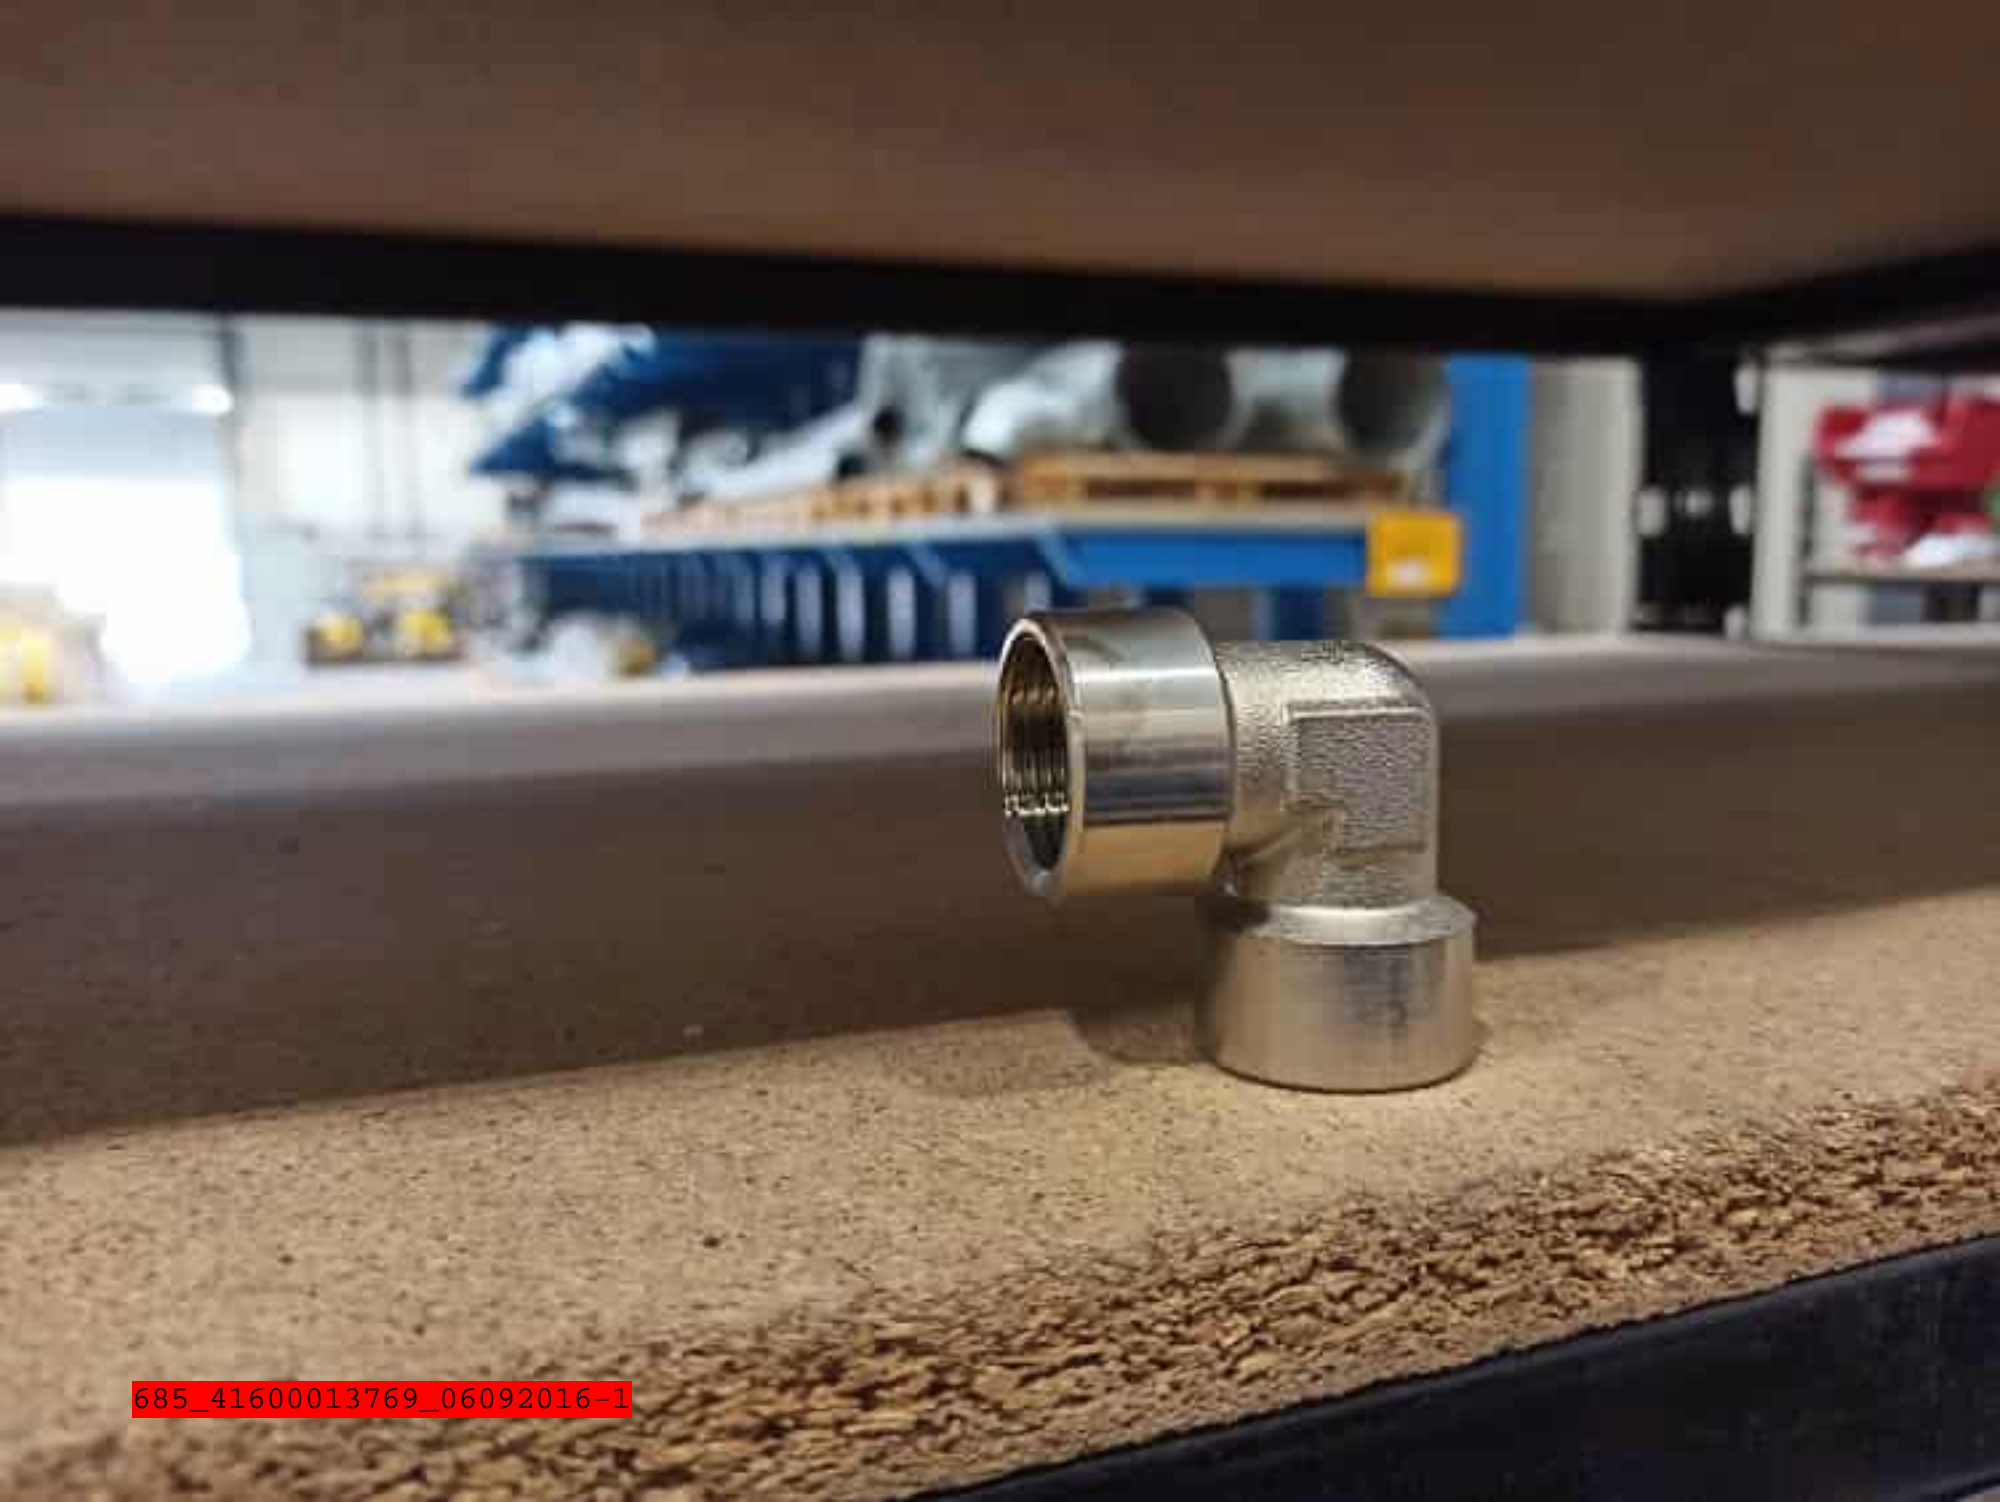

7626

413000005038

41300024076	ZASLEPA OKULAROWA DN300 PN42	SZT	17052015-1	41031137
				

646_41300024076_17052015-1

684_41600013768_06092016-1

685_41600013769_06092016-1

686_41600013770_06092016-1

687_41600013771_06092016-1